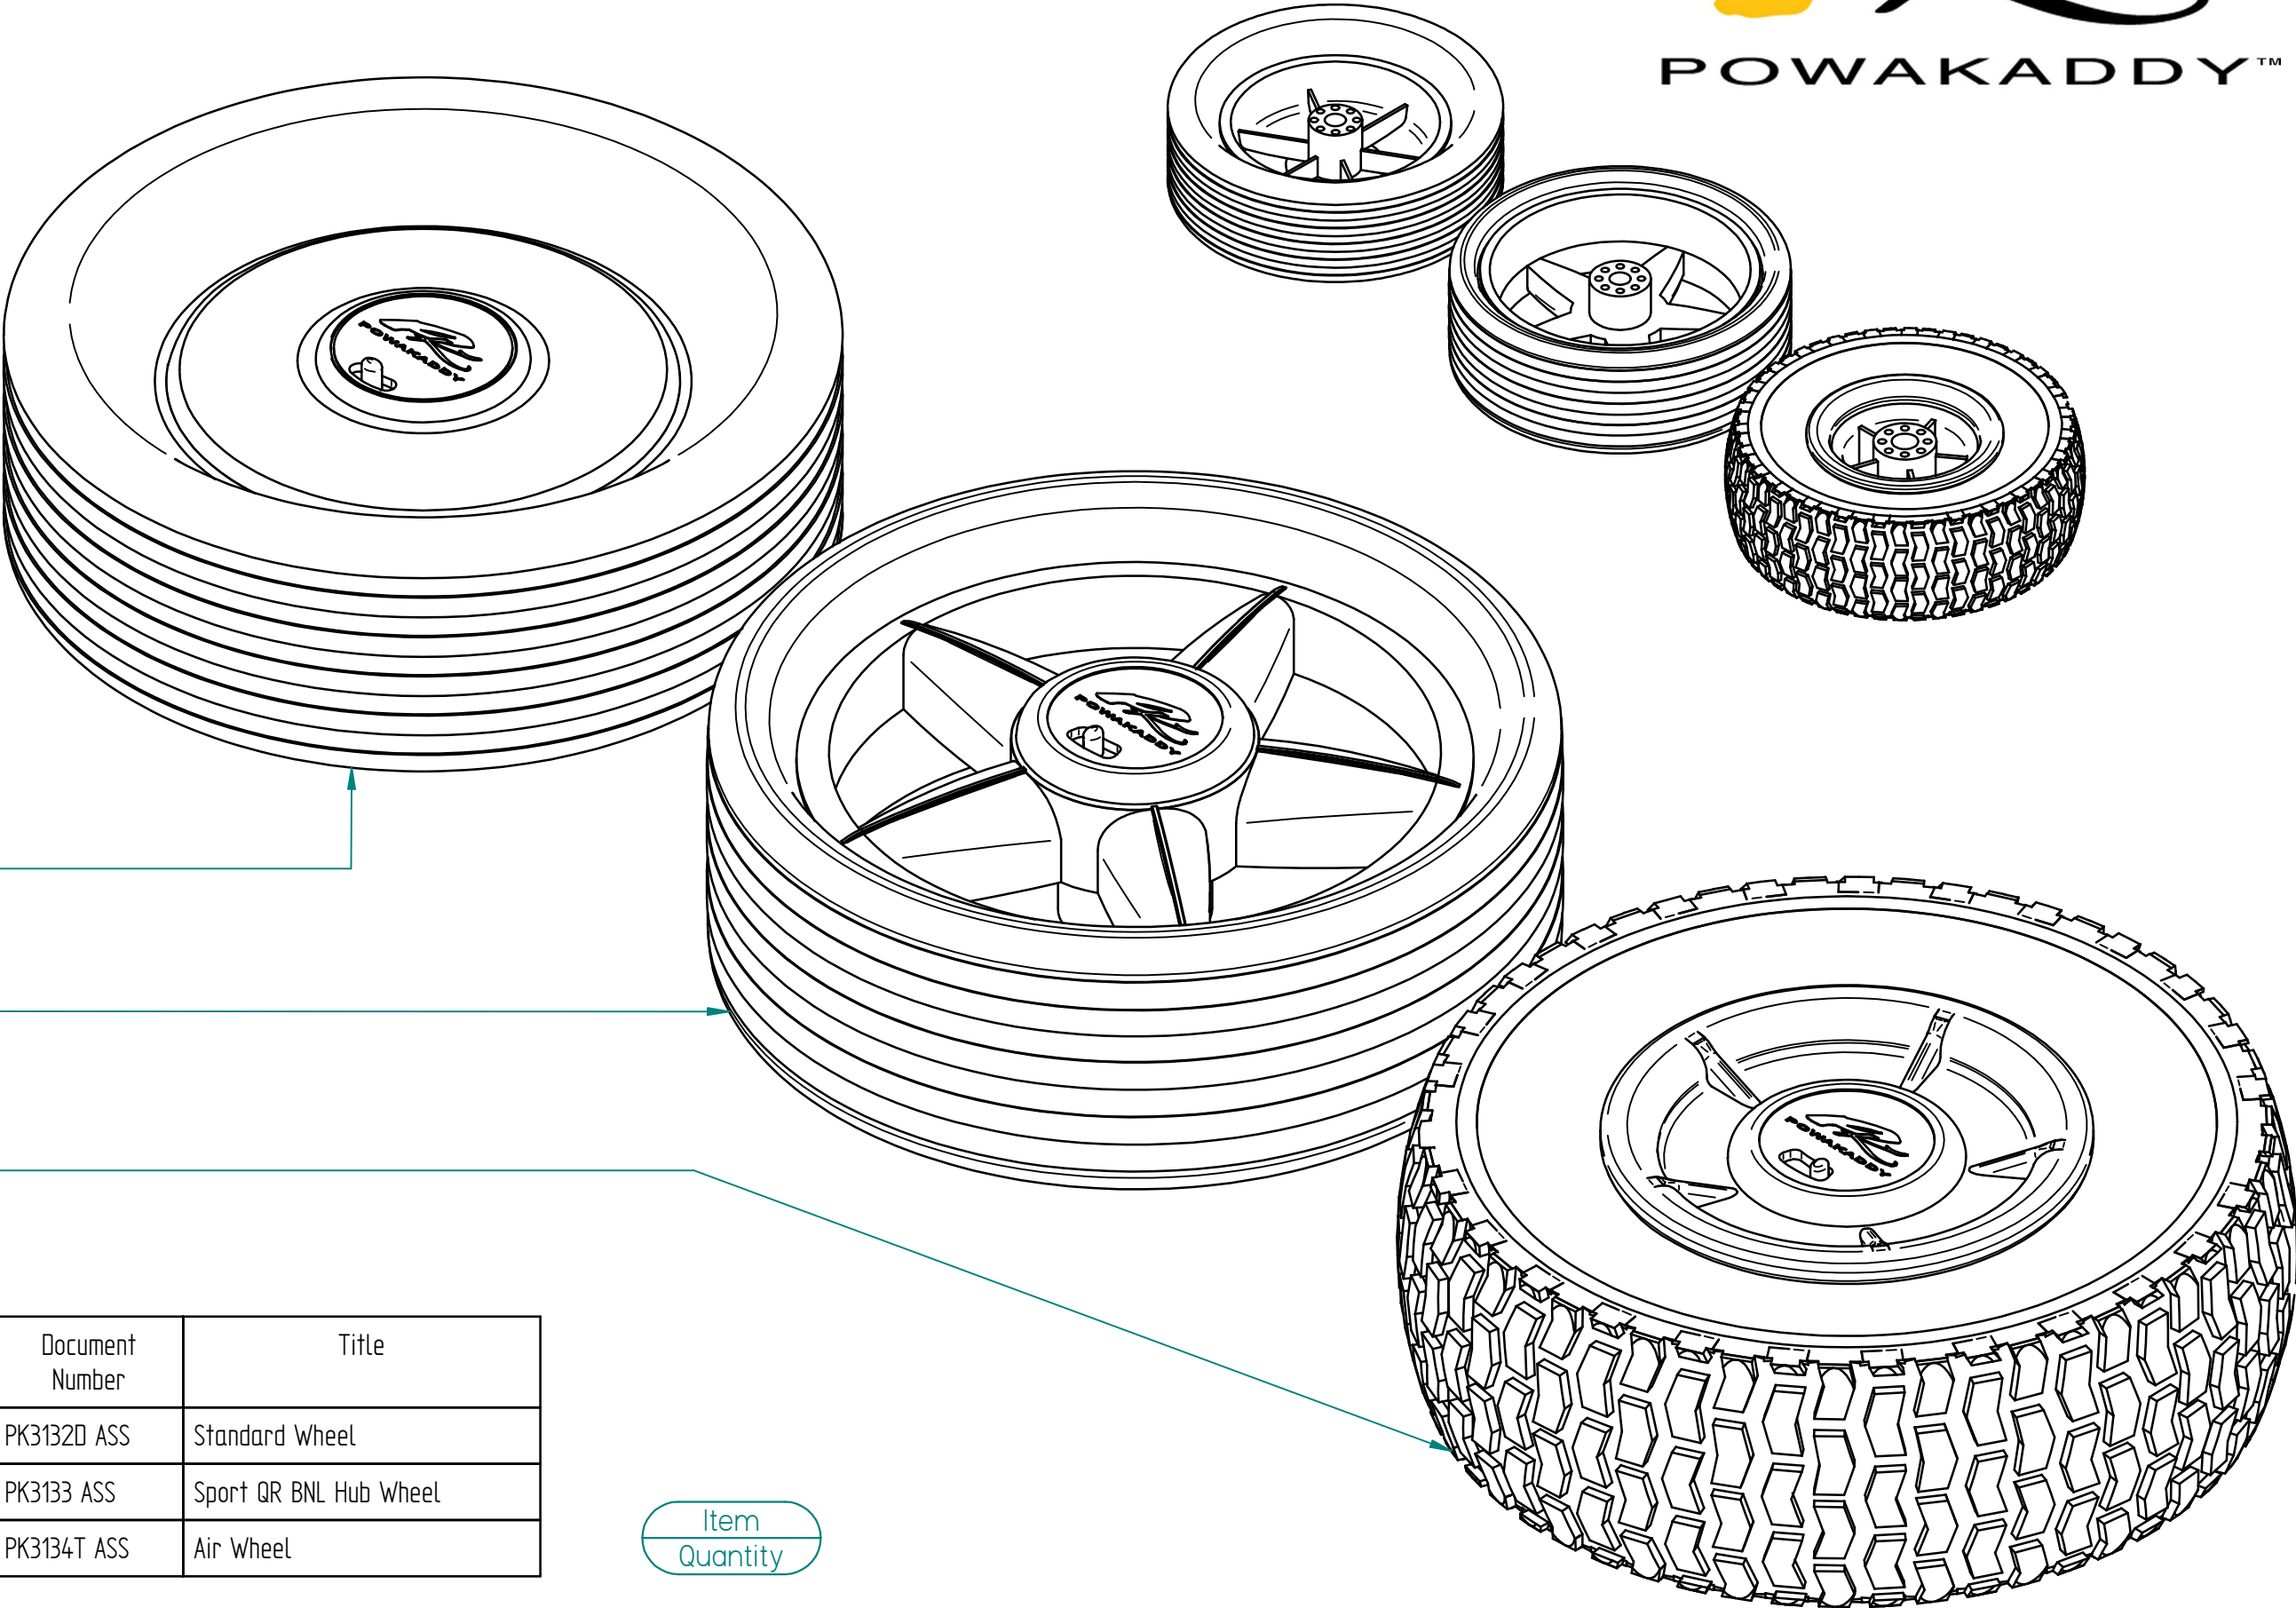

PowaKaddy Wheel Options

Item Number	Document Number	Title
1	PK3132D ASS	Standard Wheel
2	PK3133 ASS	Sport QR BNL Hub Wheel
3	PK3134T ASS	Air Wheel

Item
Quantity